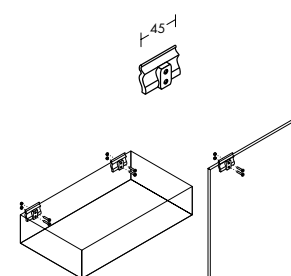

Profil MixMix
simple face

Gabarit

Propriété

ⓘ Tenir compte des instructions de montage et d'utilisation

Poids 10 kg par 1000 mm

Référence

aluminium anodisé naturel
3100 mm **334-789.05**
lto 250-3100 mm **334-790.05**

Profil de fermeture à commander séparément.

Profil de fermeture
simple face, supérieur

Est fixé sur le profil MixMix une face.

ⓘ Tenir compte des instructions de montage et d'utilisation

aluminium anodisé naturel
3100 mm **334-791.05**
lto 250-3100 mm **334-792.05**

Adaptateur universel

Pour recevoir des panneaux déco ou bacs plexi.

Charge maximale = 2 kg par fixation

plastique semi-transparent
981-287.02

Bras droit Ø 8 mm

Charge maximale = 4 kg

| | |
|-------------------------------------|-------------------|
| chrome / plastique semi-transparent | |
| 100 mm | 395-201.42 |
| 200 mm | 395-202.42 |
| 300 mm | 395-203.42 |
| silk / plastique semi-transparent | |
| 100 mm | 395-201.32 |
| 200 mm | 395-202.32 |
| 300 mm | 395-203.32 |

Crochet droit Ø 6 mm

Charge maximale = 1 kg

| | |
|-------------------------------------|-------------------|
| chrome / plastique semi-transparent | |
| 100 mm | 984-510.42 |
| 150 mm | 984-511.42 |
| 200 mm | 984-512.42 |
| 250 mm | 984-513.42 |