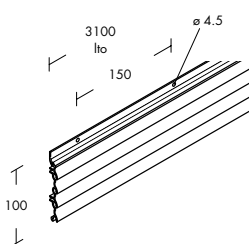

MixMix

Manual 2022

visplay

play it smart

MixMix est composé de profilés ondulés en aluminium. En raison de la forme spéciale du profilé, l'adaptateur du support de marchandise est dissimulé dans un joint creux. MixMix peut être étendu à l'infini aussi bien horizontalement que verticalement et utilisé comme élément de marque remarquable. Conçu pour de petits objets, le profilé offre des possibilités de présentation polyvalentes : dans des gondoles, comme panneaux muraux entiers et sur un panneau suspendu devant le mur. Les supports de marchandises sont accrochés dans le profilé et peuvent être repositionnés sur toute la longueur selon les besoins – pour un aménagement personnalisé. Un profilé MixMix peut également être installé sur des panneaux en bois.

Profil MixMix
simple face

Gabarit

Propriété

ⓘ Tenir compte des instructions de montage et d'utilisation

Poids 10 kg par 1000 mm

Référence

aluminium anodisé naturel
3100 mm **334-789.05**
lto 250-3100 mm **334-790.05**

Adaptateur universel

Pour recevoir des panneaux déco ou bacs plexi.

Charge maximale = 2 kg par fixation

plastique semi-transparent
981-287.02

Bras droit Ø 8 mm

Charge maximale = 4 kg

| | |
|-------------------------------------|-------------------|
| chrome / plastique semi-transparent | |
| 100 mm | 395-201.42 |
| 200 mm | 395-202.42 |
| 300 mm | 395-203.42 |
| silk / plastique semi-transparent | |
| 100 mm | 395-201.32 |
| 200 mm | 395-202.32 |
| 300 mm | 395-203.32 |

Crochet droit Ø 6 mm

Charge maximale = 1 kg

| | |
|-------------------------------------|-------------------|
| chrome / plastique semi-transparent | |
| 100 mm | 984-510.42 |
| 150 mm | 984-511.42 |
| 200 mm | 984-512.42 |
| 250 mm | 984-513.42 |