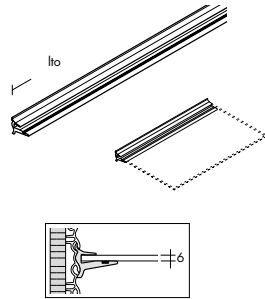

Crochet droit Ø 6 mm

Charge maximale = 1 kg

| | |
|-------------------------------------|-------------------|
| chrome / plastique semi-transparent | |
| 100 mm | 984-510.42 |
| 150 mm | 984-511.42 |
| 200 mm | 984-512.42 |
| 250 mm | 984-513.42 |

Crochet double Ø 4 mm

Charge maximale = 3 kg

| | |
|-------------------------------------|-------------------|
| chrome / plastique semi-transparent | |
| 150 mm | 984-508.42 |
| 200 mm | 984-509.42 |

Porte-lunettes Ø 4 mm

Charge maximale = 1 kg

chrome / plastique semi-transparent
984-582.42

Profil support tablette

Pour tablettes ép. 6 mm.
Charge maximale = 10 kg

🔗 Numéro de dessin:
289-876 Tablette verre 6 mm

aluminium anodisé naturel
lto 50-3100 mm **334-839.05**

Scless

100 x

Protection - spécialement pour barre de charge et bras silk ou inox.

A clipser sur le crochet du cintre (Ø 3.4-3.8 mm).

transparent
929-449.02

Set de 100 pièces.

Finitions de surface standard pour le système de base