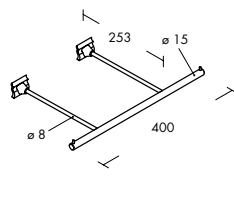

Cadre de confection Ø 15 mm

Charge maximale = 8 kg

chrome / plastique semi-transparent	
	395-206.42
silk / plastique semi-transparent	
	395-206.32