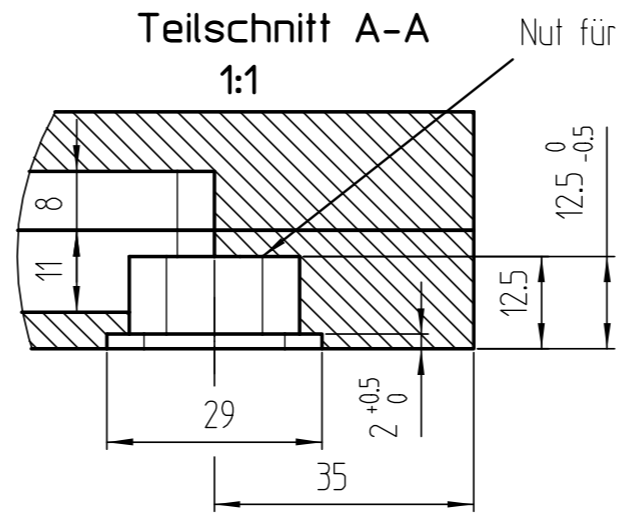

Leuchte mit 3000K	332-420
Leuchte mit 4000K	332-436
Fräslänge Leuchte	581mm

Piece	Designation/Description	Drawing/Mat.-Nr.	Pos	Material	DIN/VBN	Remark
Changings	B Leuchte geändert				Uecker_M	11.10.16
	A					
Used by	First used for		Foreign designation	Format	Index	Sheet
	Date	Name	Weight/kg	3,818	Development No.	
Designed	15.10.15	Ackerman	Free Dim. Tol.	Main Scale	229-881	3 B 1/1
Released	11.10.16	Uecker_M	ISO 2768-mK	1:5	Replacement for	
In Change						
Designation				Holztablar für LED-Leuchte L= 620mm		
Project				Customer902		
www.visplay.com						