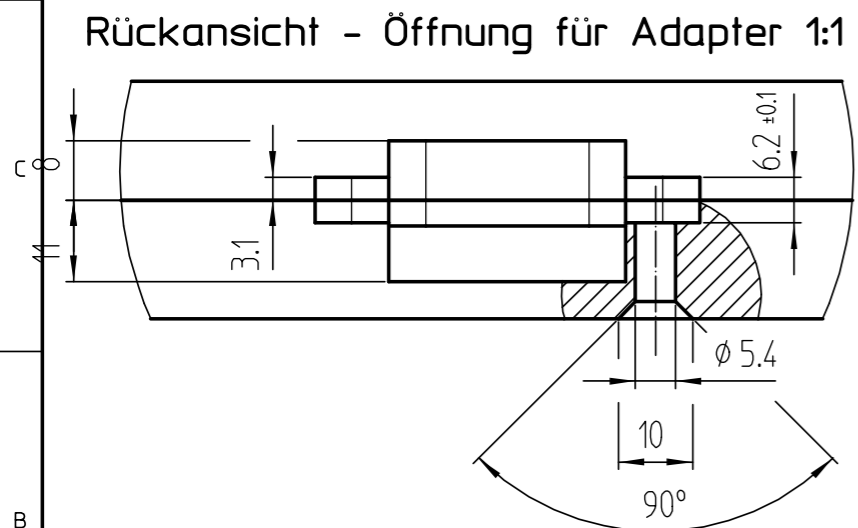

Leuchte mit 3000K	332-420
Leuchte mit 4000K	332-436
Fräslänge Leuchte	581mm

Piece	Designation/Description	Drawing/Mat.-Nr.	Pos	Material	DIN/VBN	Remark
Changings	B Leuchte geändert				Uecker_M	11.10.16
	A					
Used by	First used for		Foreign designation	Format	Index	Sheet
	Date	Name	Weight/kg	3,818	Development No.	
Designed	15.10.15	Ackerman	Free Dim. Tol.	Main Scale	229-881	3 B 1/1
Released	11.10.16	Uecker_M	ISO 2768-mK	1:5	Replacement for	
In Change						
Designation				Holztablar für LED-Leuchte L= 620mm		
Project				Customer902		
www.visplay.com						