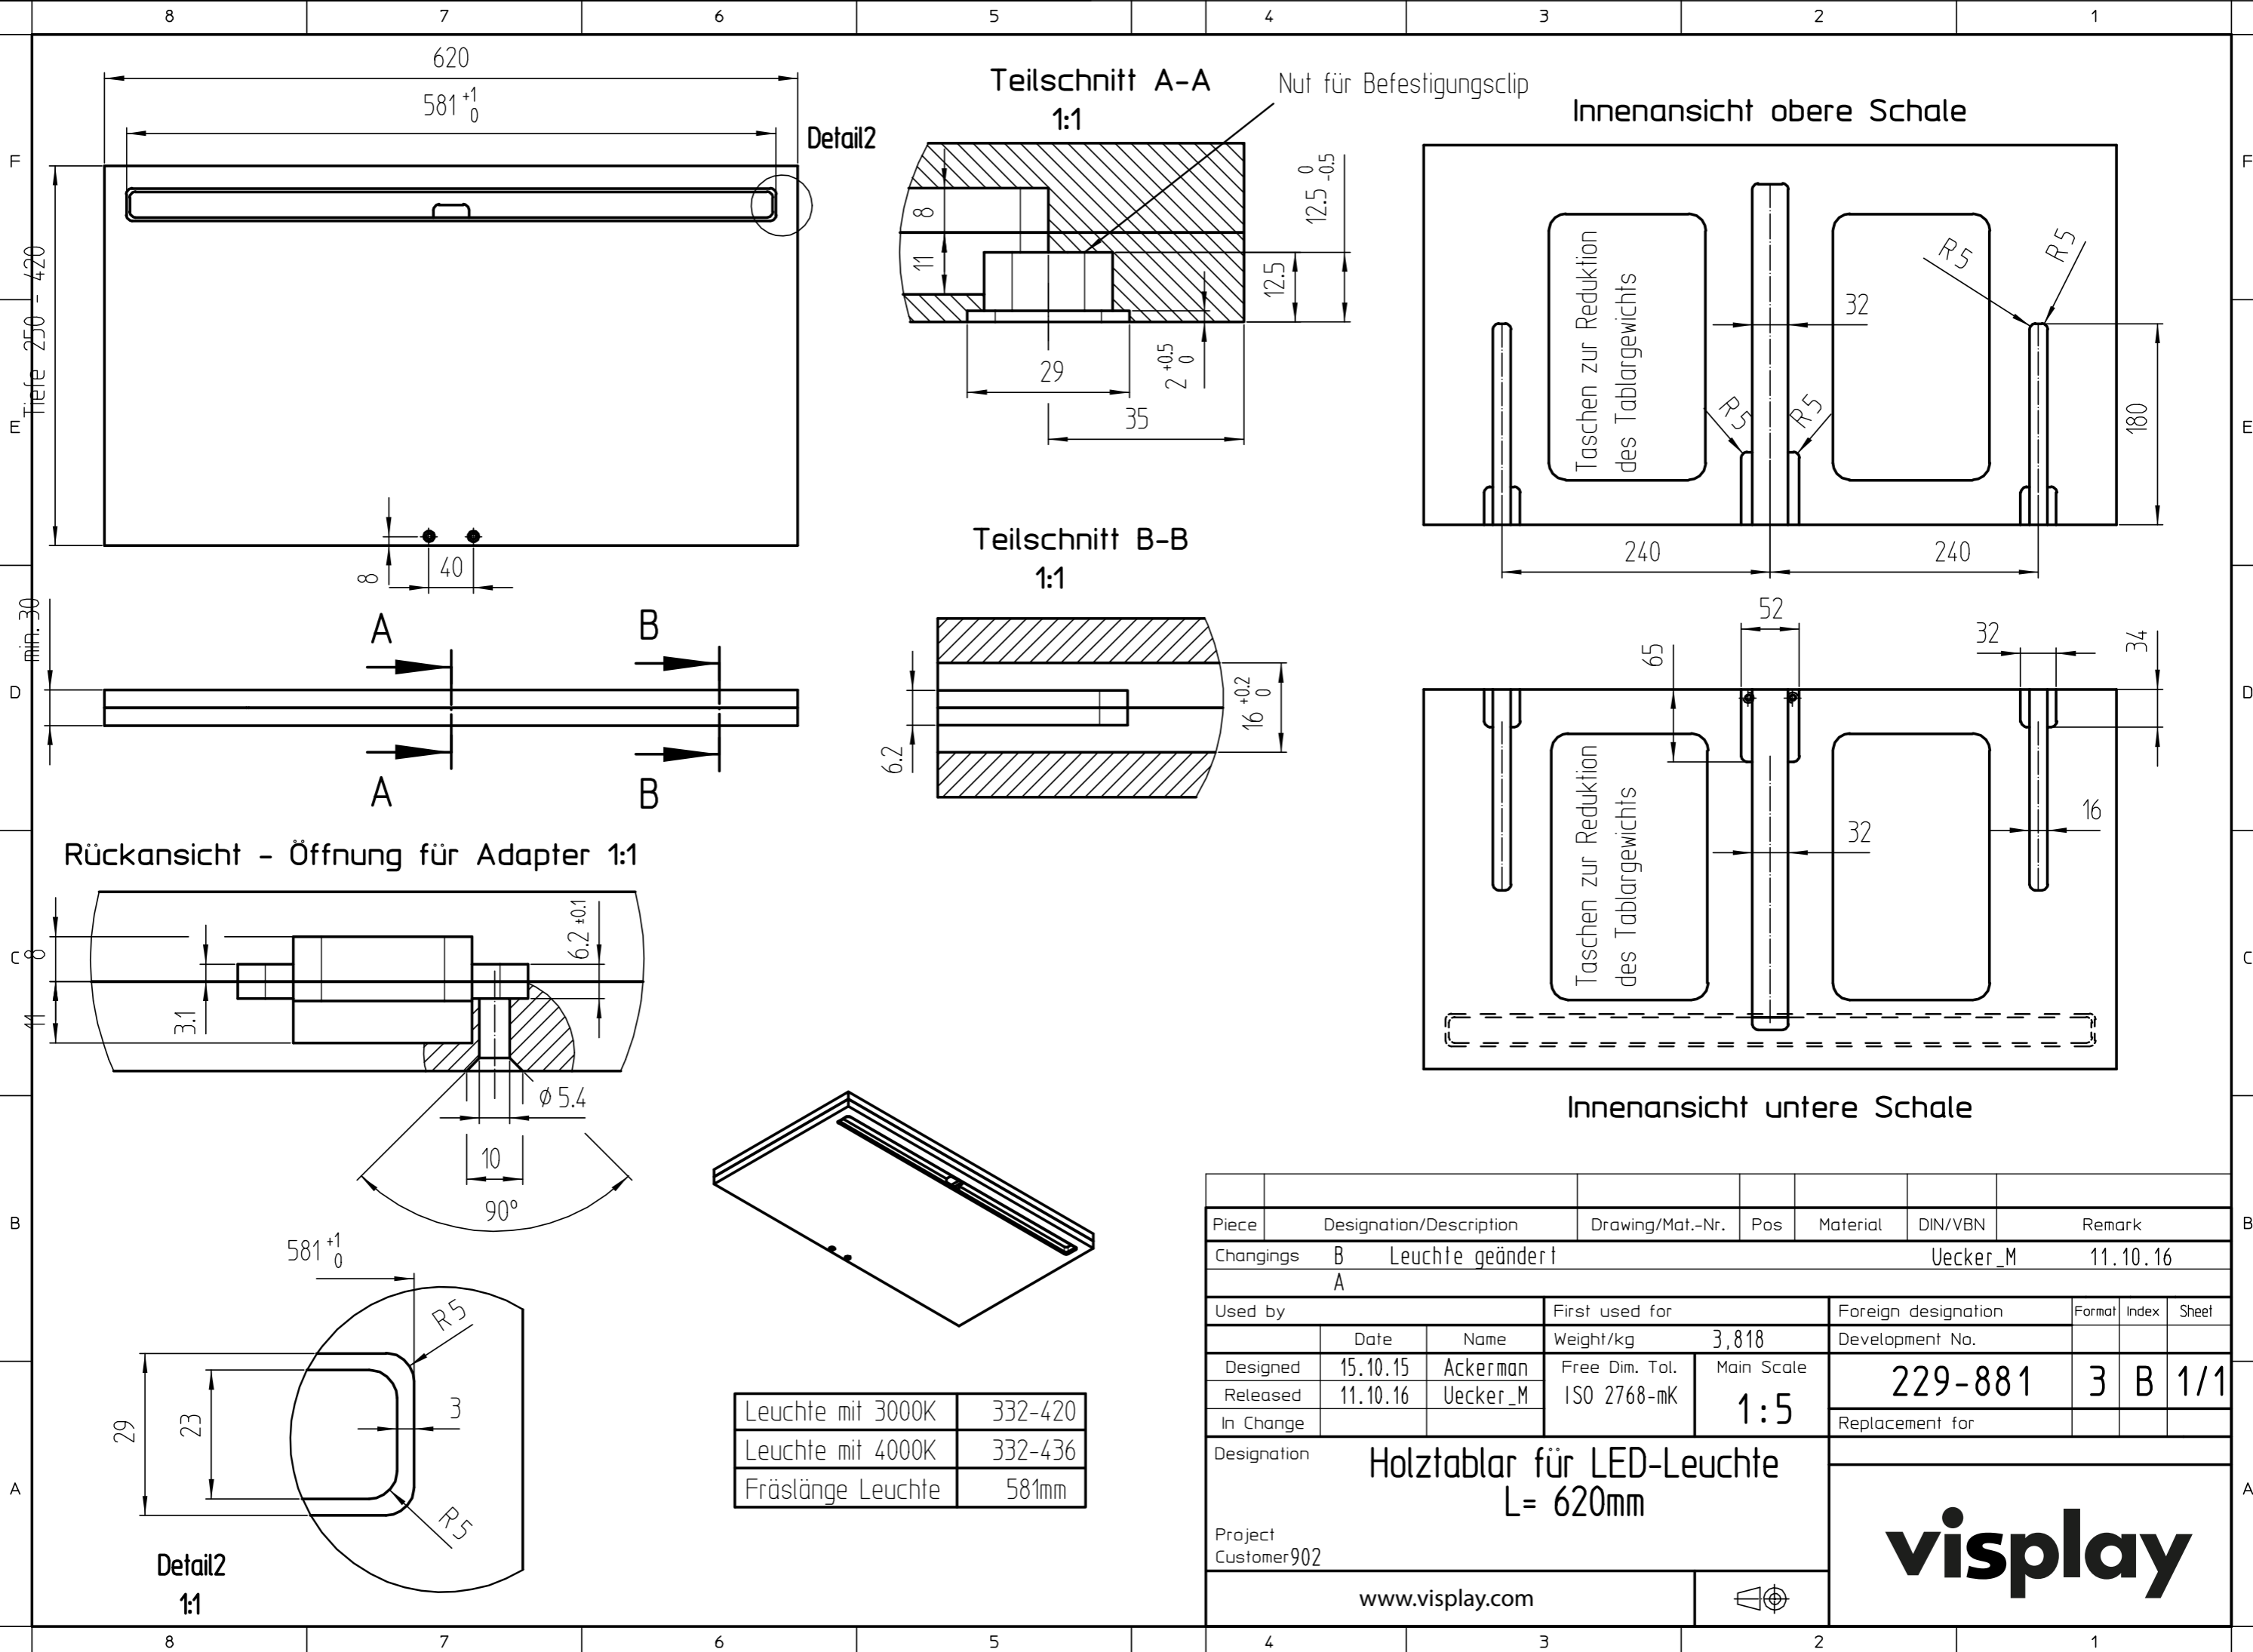

Leuchte mit 3000K	332-420
Leuchte mit 4000K	332-436
Fräslänge Leuchte	581mm

Piece	Designation/Description	Drawing/Mat.-Nr.	Pos	Material	DIN/VBN	Remark
Changings	B Leuchte geändert				Uecker_M	11.10.16
	A					
Used by	First used for		Foreign designation	Format	Index	Sheet
	Date	Name	Weight/kg	3,818	Development No.	
Designed	15.10.15	Ackerman	Free Dim. Tol.	Main Scale	229-881	3 B 1/1
Released	11.10.16	Uecker_M	ISO 2768-mK	1:5	Replacement for	
In Change						
Designation				Holztablar für LED-Leuchte L= 620mm		
Project				Customer902		
www.visplay.com						