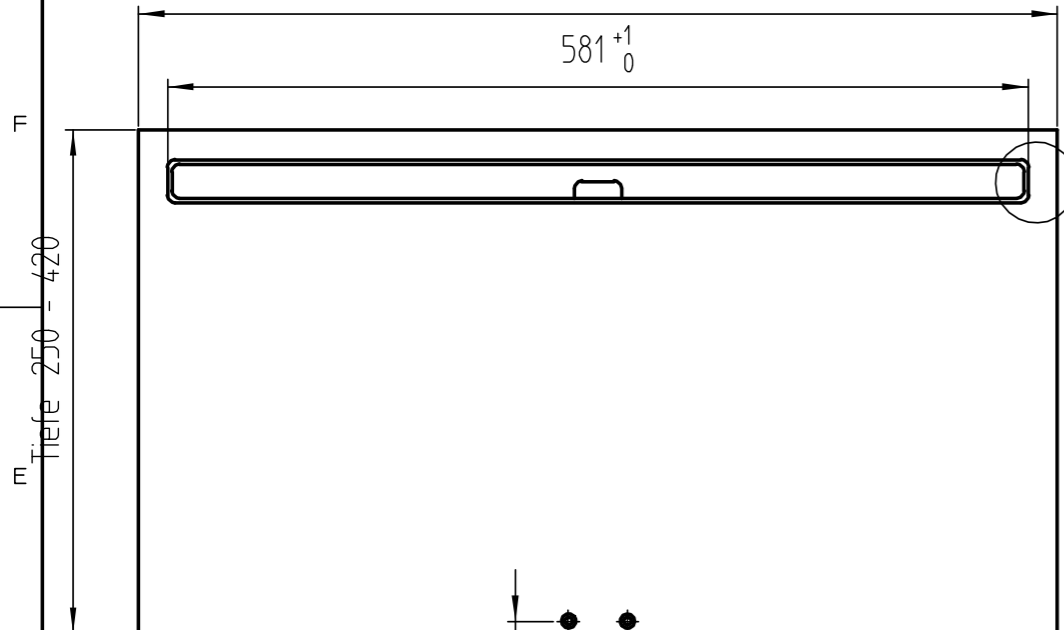

Leuchte mit 3000K	332-420
Leuchte mit 4000K	332-436
Fräslänge Leuchte	581mm

Piece	Designation/Description	Drawing/Mat.-Nr.	Pos	Material	DIN/VBN	Remark
Changings	B Leuchte geändert				Uecker_M	11.10.16
	A					
Used by	First used for		Foreign designation	Format	Index	Sheet
	Date	Name	Weight/kg	3,818	Development No.	
Designed	15.10.15	Ackerman	Free Dim. Tol.	Main Scale	229-881	3 B 1/1
Released	11.10.16	Uecker_M	ISO 2768-mK	1:5	Replacement for	
In Change						
Designation				Holztablar für LED-Leuchte L= 620mm		
Project				Customer902		
www.visplay.com						