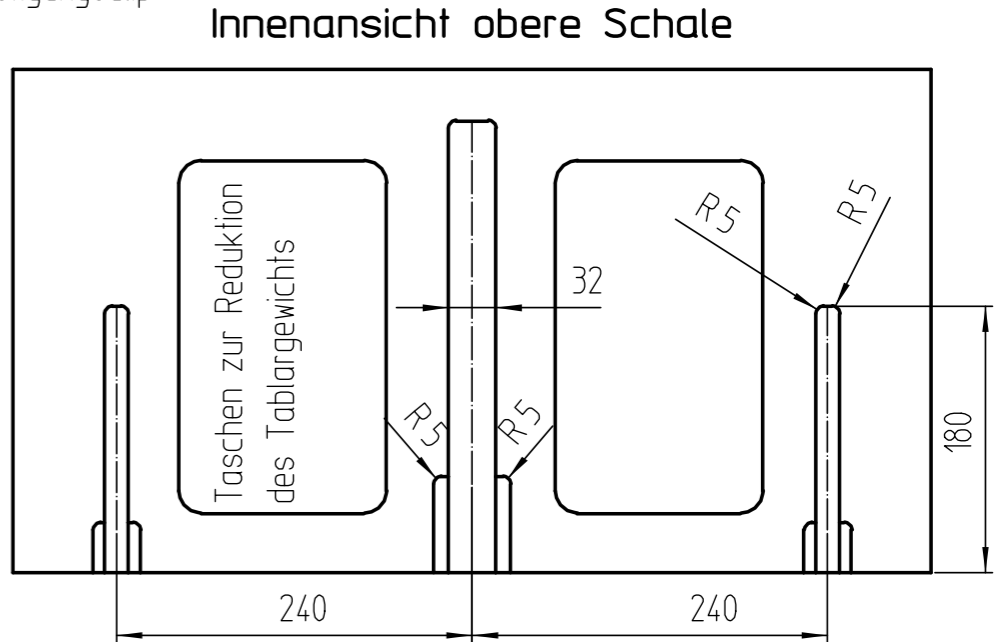

Leuchte mit 3000K	332-420
Leuchte mit 4000K	332-436
Fräslänge Leuchte	581mm

Piece	Designation/Description	Drawing/Mat.-Nr.	Pos	Material	DIN/VBN	Remark
Changings	B Leuchte geändert				Uecker_M	11.10.16
	A					
Used by	First used for		Foreign designation	Format	Index	Sheet
	Date	Name	Weight/kg	3,818	Development No.	
Designed	15.10.15	Ackerman	Free Dim. Tol.	Main Scale	229-881	3 B 1/1
Released	11.10.16	Uecker_M	ISO 2768-mK	1:5	Replacement for	
In Change						
Designation				Holztablar für LED-Leuchte L= 620mm		
Project				Customer902		
www.visplay.com						