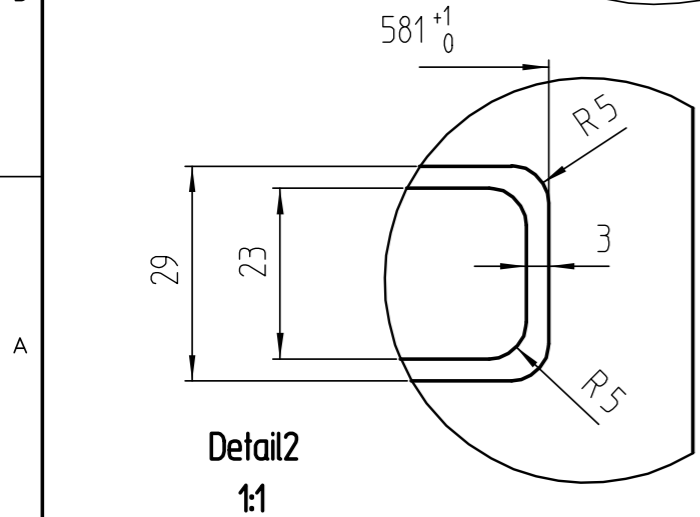

Leuchte mit 3000K	332-420
Leuchte mit 4000K	332-436
Fräslänge Leuchte	581mm

Piece	Designation/Description	Drawing/Mat.-Nr.	Pos	Material	DIN/VBN	Remark
Changings	B Leuchte geändert				Uecker_M	11.10.16
	A					
Used by	First used for		Foreign designation	Format	Index	Sheet
	Date	Name	Weight/kg	3,818	Development No.	
Designed	15.10.15	Ackerman	Free Dim. Tol.	Main Scale	229-881	3 B 1/1
Released	11.10.16	Uecker_M	ISO 2768-mK	1:5	Replacement for	
In Change						
Designation				Holztablar für LED-Leuchte L= 620mm		
Project				Customer902		
www.visplay.com						