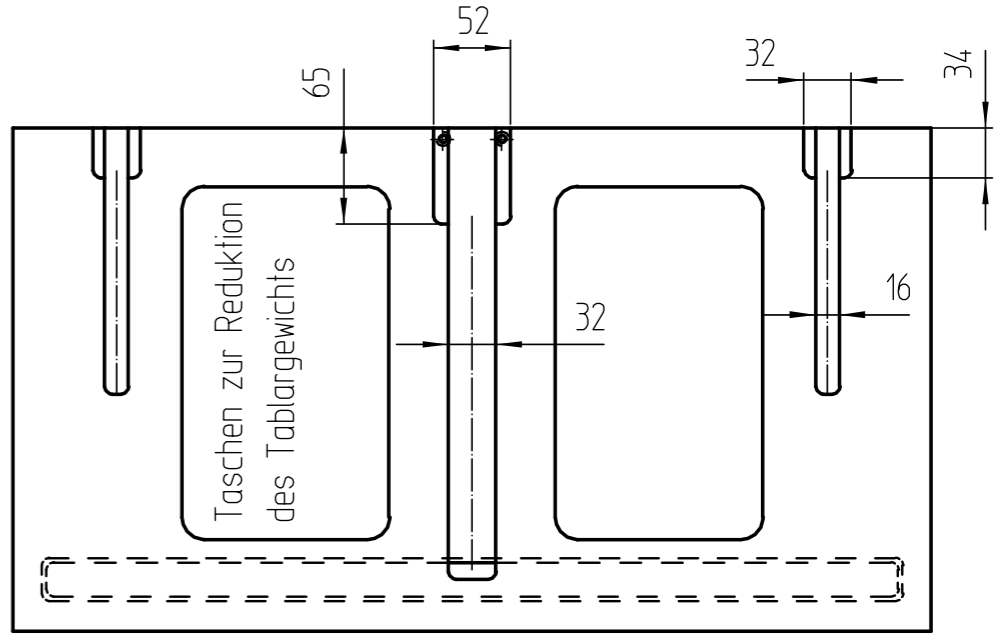

Leuchte mit 3000K	332-420
Leuchte mit 4000K	332-436
Fräslänge Leuchte	581mm

Piece	Designation/Description	Drawing/Mat.-Nr.	Pos	Material	DIN/VBN	Remark
Changings	B Leuchte geändert				Uecker_M	11.10.16
	A					
Used by	First used for		Foreign designation	Format	Index	Sheet
	Date	Name	Weight/kg	3,818	Development No.	
Designed	15.10.15	Ackerman	Free Dim. Tol.	Main Scale	229-881	3 B 1/1
Released	11.10.16	Uecker_M	ISO 2768-mK	1:5	Replacement for	
In Change						
Designation				Holztablar für LED-Leuchte L= 620mm		
Project				Customer902		
www.visplay.com						