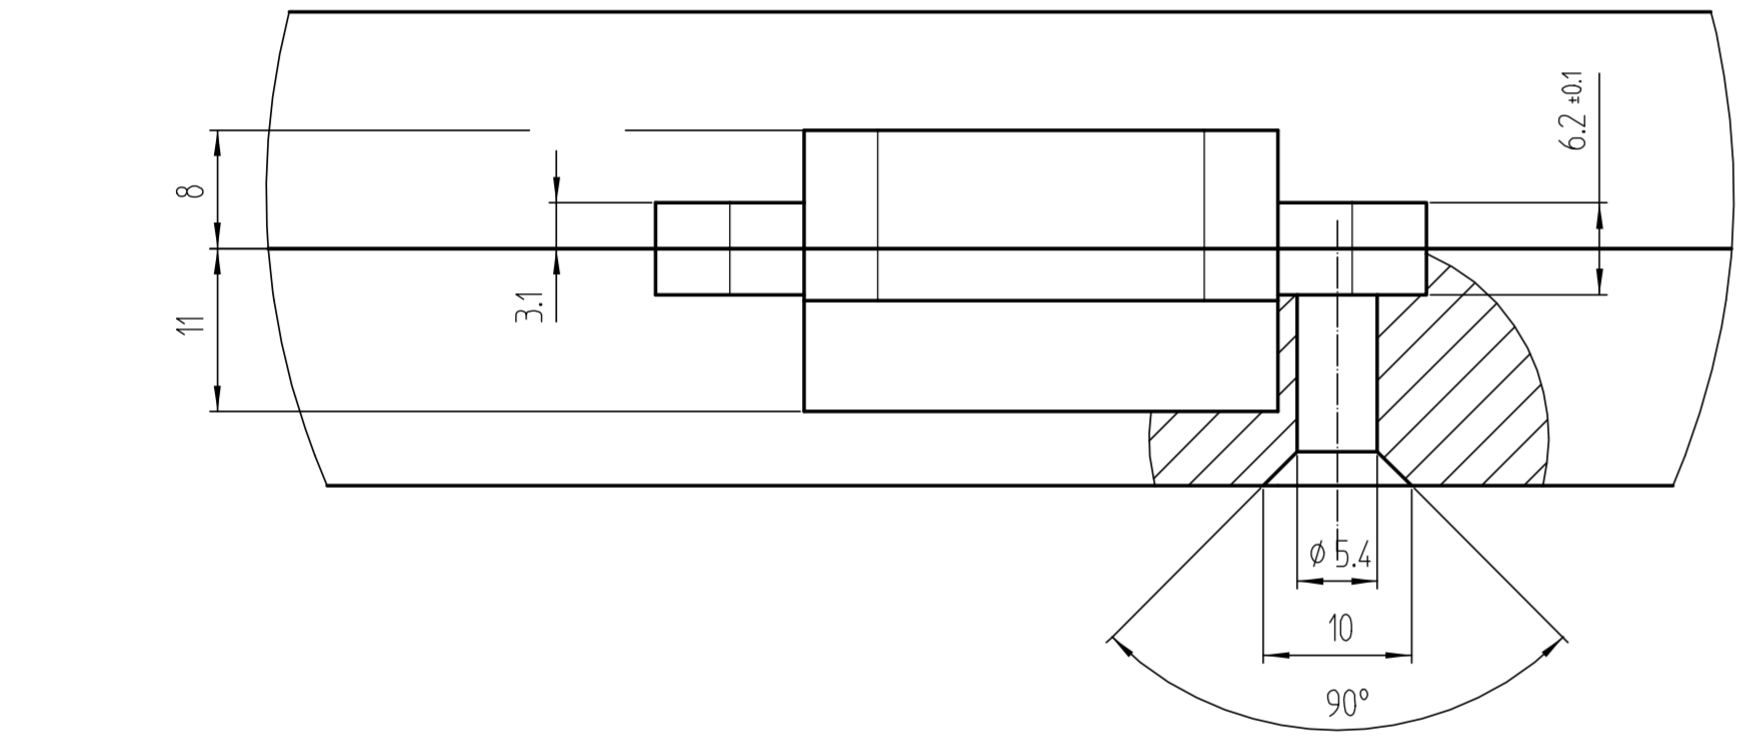

Innenansicht obere Schale

Innenansicht untere Schale

Leuchte mit 3000K	332-422
Leuchte mit 4000K	332-438
Fräslänge Leuchte	1141mm

Piece	Designation/Description	Drawing/Mat.-Nr.	Pos	Material	DIN/VBN	Remark
Changings						
B		Zg. überarbeitet, neue Leuchte		Uecker_M		11.10.16
Used by		First used for		Foreign designation		Format Index Sheet
Designed	Date	Name	Weight/kg	Development No.		
Released	11.10.16	Uecker_M	7,725	229-883		2 B 1/1
In Change		Free Dim. Tol.		Main Scale		
		ISO 2768-mK		1:5		
Replacement for						
Designation				Holztablar für LED-Leuchte L=1245mm		
Project				Customer 902		
www.visplay.com						