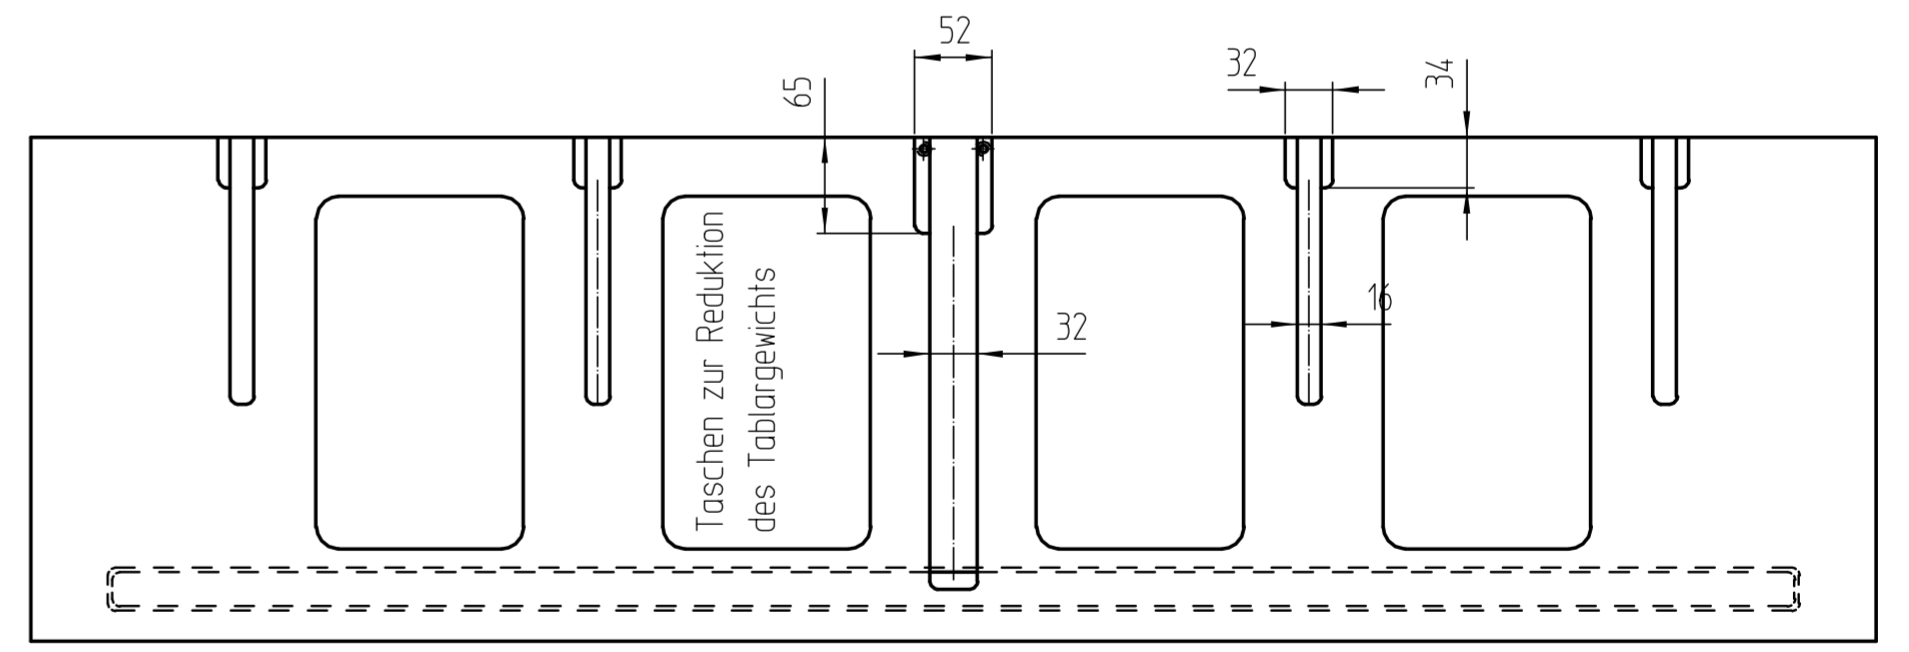

Innenansicht obere Schale

Innenansicht untere Schale

Leuchte mit 3000K	332-422
Leuchte mit 4000K	332-438
Fräslänge Leuchte	1141mm

Piece	Designation/Description	Drawing/Mat.-Nr.	Pos	Material	DIN/VBN	Remark
Changings						
B		Zg. überarbeitet, neue Leuchte		Uecker_M		11.10.16
Used by		First used for		Foreign designation		Format Index Sheet
Designed	Date	Name	Weight/kg	Development No.		
Released	11.10.16	Uecker_M	7,725	229-883		2 B 1/1
In Change		Free Dim. Tol.		Main Scale		
		ISO 2768-mK		1:5		
Replacement for						
Designation				Holztablar für LED-Leuchte L=1245mm		
Project				Customer 902		
www.visplay.com						