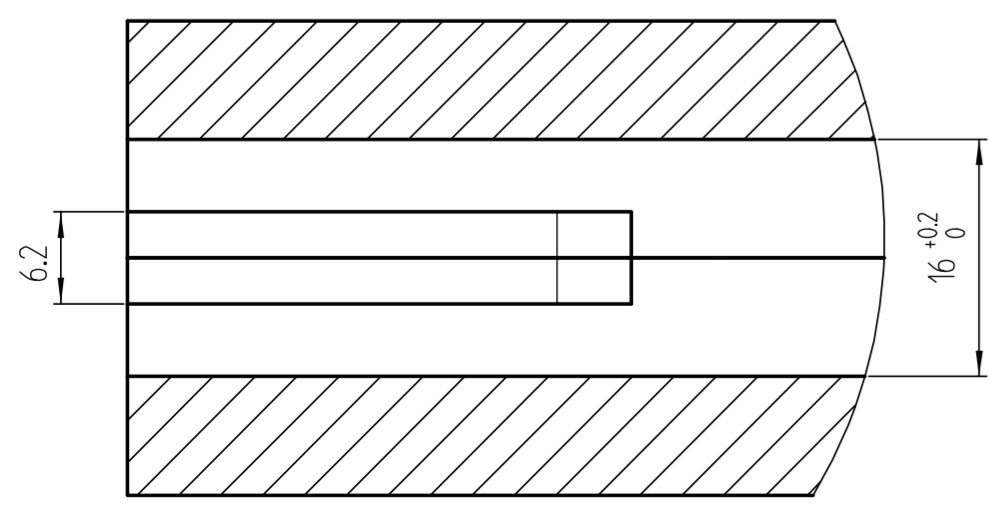

Innenansicht obere Schale

Innenansicht untere Schale

Leuchte mit 3000K	332-422
Leuchte mit 4000K	332-438
Fräslänge Leuchte	1141mm

Piece	Designation/Description	Drawing/Mat.-Nr.	Pos	Material	DIN/VBN	Remark
Changings						
B		Zg. überarbeitet, neue Leuchte		Uecker_M		11.10.16
Used by		First used for		Foreign designation		Format Index Sheet
Designed	Date	Name	Weight/kg	Development No.		
Released	11.10.16	Uecker_M	7,725	229-883		2 B 1/1
In Change		Free Dim. Tol.		Main Scale		
		ISO 2768-mK		1:5		
Replacement for						
Designation				Holztablar für LED-Leuchte L=1245mm		
Project				Customer 902		
www.visplay.com						