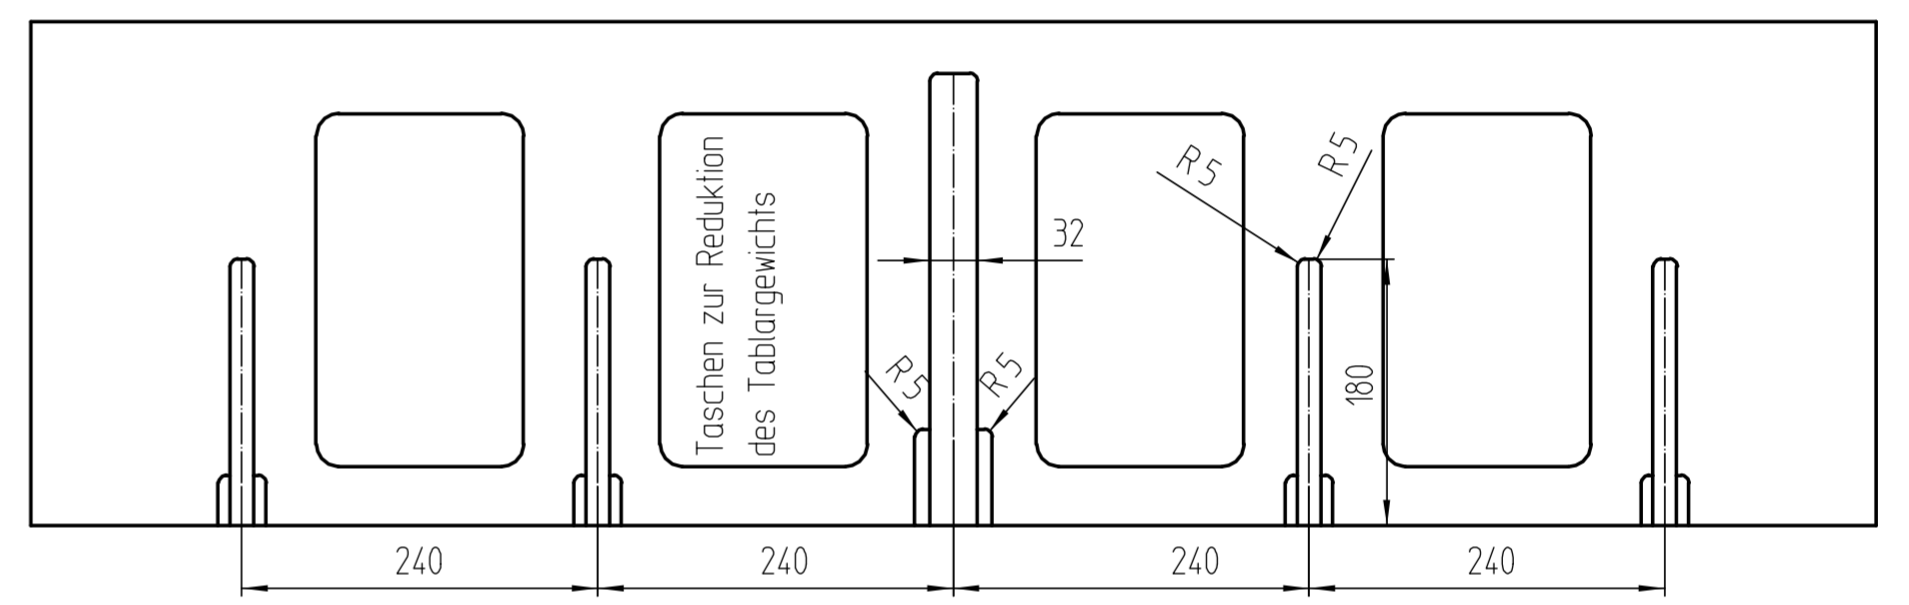

Innenansicht obere Schale

Innenansicht untere Schale

Leuchte mit 3000K	332-422
Leuchte mit 4000K	332-438
Fräslänge Leuchte	1141mm

Piece	Designation/Description	Drawing/Mat.-Nr.	Pos	Material	DIN/VBN	Remark
Changings						
B		Zg. überarbeitet, neue Leuchte		Uecker_M		11.10.16
Used by		First used for		Foreign designation		Format Index Sheet
Designed	Date	Name	Weight/kg	Development No.		
Released	11.10.16	Uecker_M	7,725	229-883		2 B 1/1
In Change		Free Dim. Tol.		Main Scale		
		ISO 2768-mK		1:5		
Replacement for						
Designation				Holztablar für LED-Leuchte L=1245mm		
Project				Customer 902		
www.visplay.com						