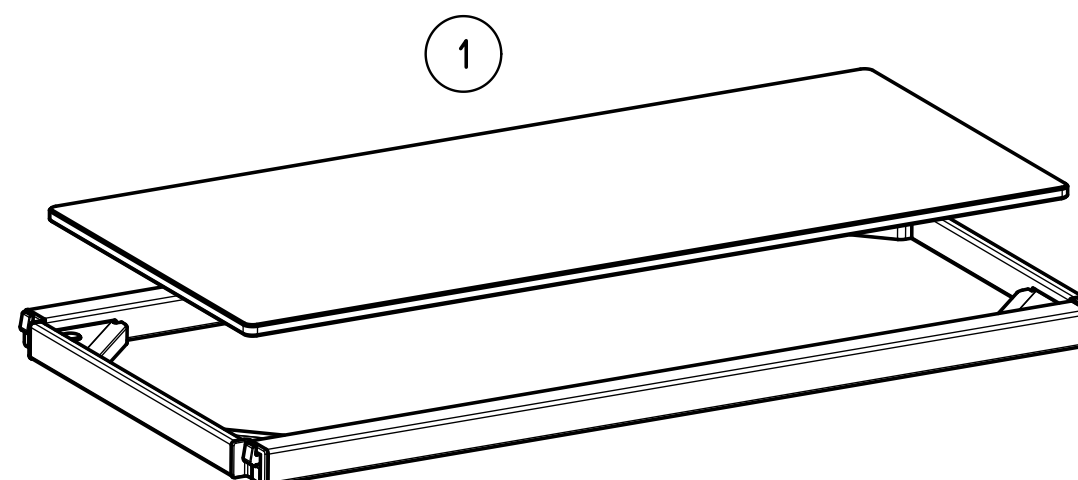

Detail1

Detail1
1:1

	Artikelnummer	Benennung
①	704217	Glastablar Tablarrahmen A650 für Tablarrahmen H&B
②	704218	Glastablar Tablarrahmen A1000 für Tablarrahmen H&B
③	704219	Glastablar Tablarrahmen A1300 für Tablarrahmen H&B

Variante 650

1	Glastablar Tablarrahmen A1300	704219	3			
1	Glastablar Tablarrahmen A1000	704218	2			
1	Glastablar Tablarrahmen A650.	704217	1			
Piece	Designation/Description	Drawing/Mat.-Nr.	Pos	Material	DIN/VBN	Remark
Changings						
Used by						
	Date	Name	Weight/kg	16,491	Foreign designation	Format Index Sheet
Designed	07.11.19	Renk_A	Free Dim. Tol.	Main Scale	Development No.	
Released	15.12.20	Renk_A	ISO 2768-mK	1:7	704-379	2 A 1/1
In Change					Replacement for	
Designation						
Glastablare für Tablarrahmen Glasshelf for Shelfframe						
Project Customer902						
www.visplay.com						