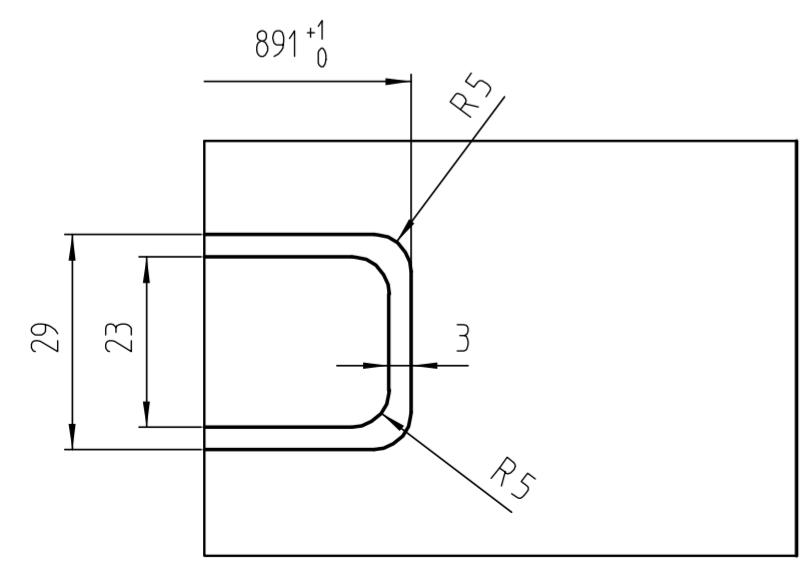

Innenansicht obere Schale

Innenansicht untere Schale

Detail1  
1:1

Leuchte mit 3000K	332-421
Leuchte mit 4000K	332-437
Fräslänge Leuchte	891mm

Piece	Designation/Description	Drawing/Mat.-Nr.	Pos	Material	DIN/VBN	Remark
Changings	C Zg. überarbeitet, neue Leuchte					Uecker_M 11.10.16
	B Ausfräsungen komplett überarbeitet					Ackerman 12.11.15
Used by	Date	Name	Weight/kg	6,386	Development No.	
Designed	15.10.15	Ackerman	Free Dim. Tol.	Main Scale	229-882	2 C 1/1
Released	11.10.16	Uecker_M	ISO 2768-mK	1:5		
In Change					Replacement for	
Designation						
Holztablar für LED-Leuchte L=995mm						
Project Customer 902						
www.vitra.com						