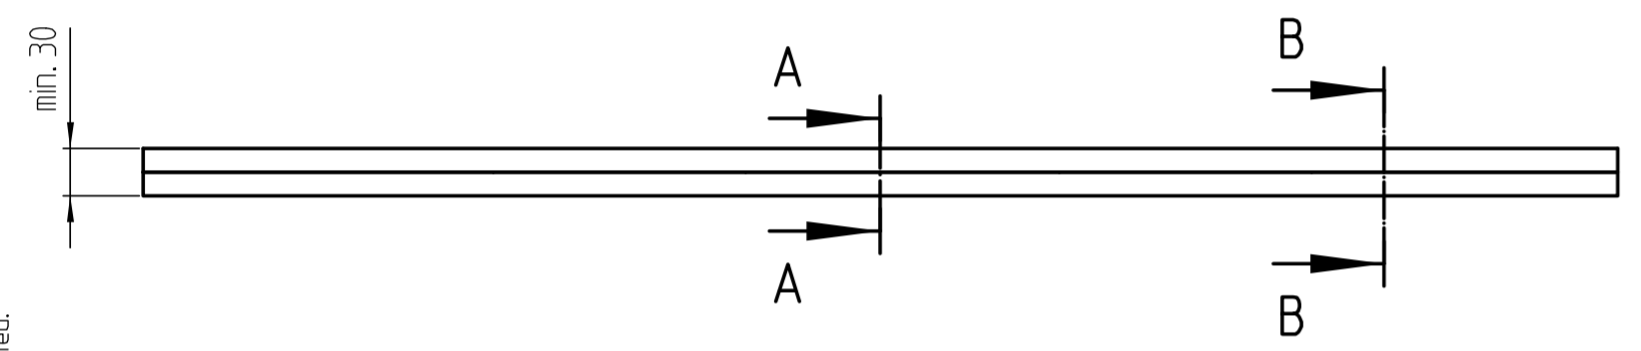

Innenansicht obere Schale

Innenansicht untere Schale

Detail1  
1:1

Leuchte mit 3000K	332-421
Leuchte mit 4000K	332-437
Fräslänge Leuchte	891mm

Piece	Designation/Description	Drawing/Mat.-Nr.	Pos	Material	DIN/VBN	Remark
Changings	C Zg. überarbeitet, neue Leuchte					Uecker_M 11.10.16
	B Ausfräsungen komplett überarbeitet					Ackerman 12.11.15
Used by	Date	Name	Weight/kg	6,386	Development No.	
Designed	15.10.15	Ackerman	Free Dim. Tol.	Main Scale	229-882	2 C 1/1
Released	11.10.16	Uecker_M	ISO 2768-mK	1:5		
In Change					Replacement for	
Designation						
Holztablar für LED-Leuchte L=995mm						
Project Customer 902						
www.vitra.com						