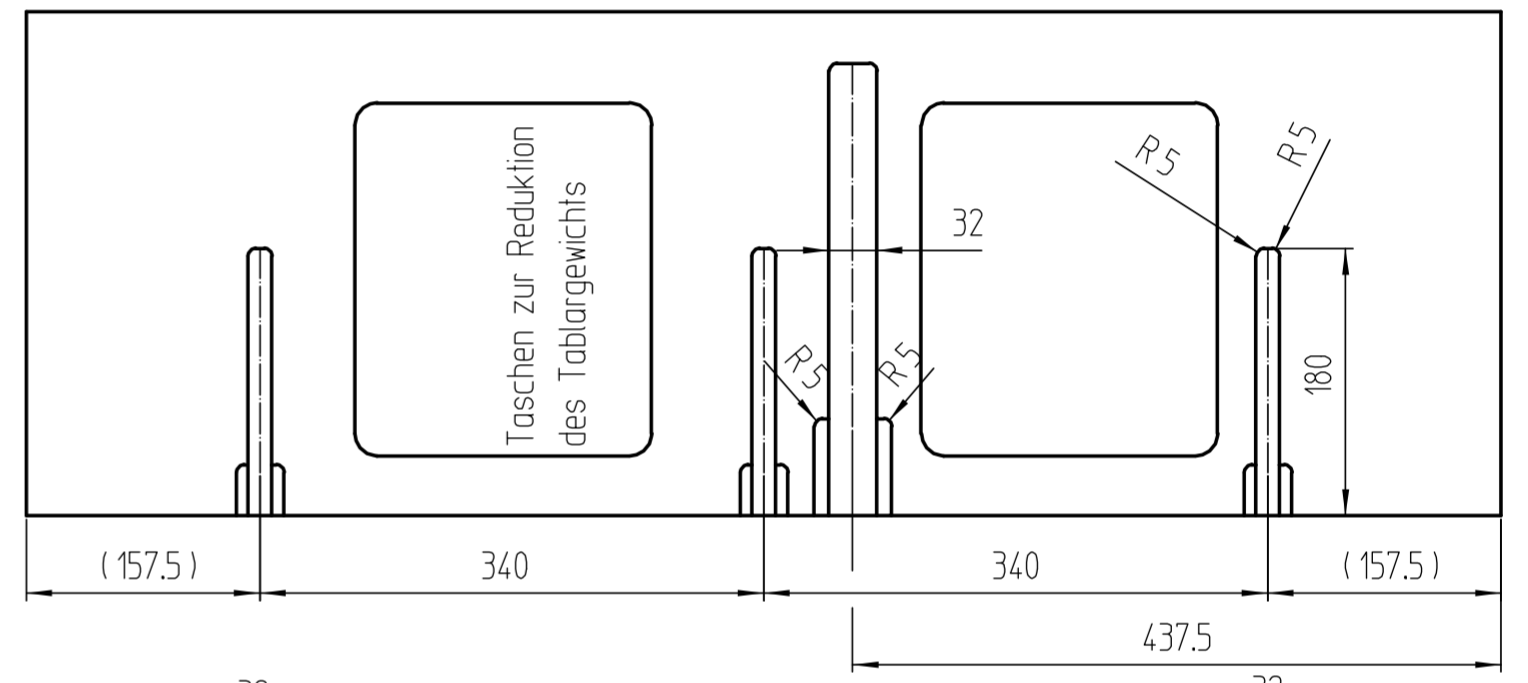

Innenansicht obere Schale

Innenansicht untere Schale

Detail1  
1:1

Leuchte mit 3000K	332-421
Leuchte mit 4000K	332-437
Fräslänge Leuchte	891mm

Piece	Designation/Description	Drawing/Mat.-Nr.	Pos	Material	DIN/VBN	Remark
Changings	C Zg. überarbeitet, neue Leuchte					Uecker_M 11.10.16
	B Ausfräsungen komplett überarbeitet					Ackerman 12.11.15
Used by	Date	Name	Weight/kg	6,386	Development No.	
Designed	15.10.15	Ackerman	Free Dim. Tol.	Main Scale	229-882	2 C 1/1
Released	11.10.16	Uecker_M	ISO 2768-mK	1:5		
In Change					Replacement for	
Designation						
Holztablar für LED-Leuchte L=995mm						
Project Customer 902						
www.vitra.com						