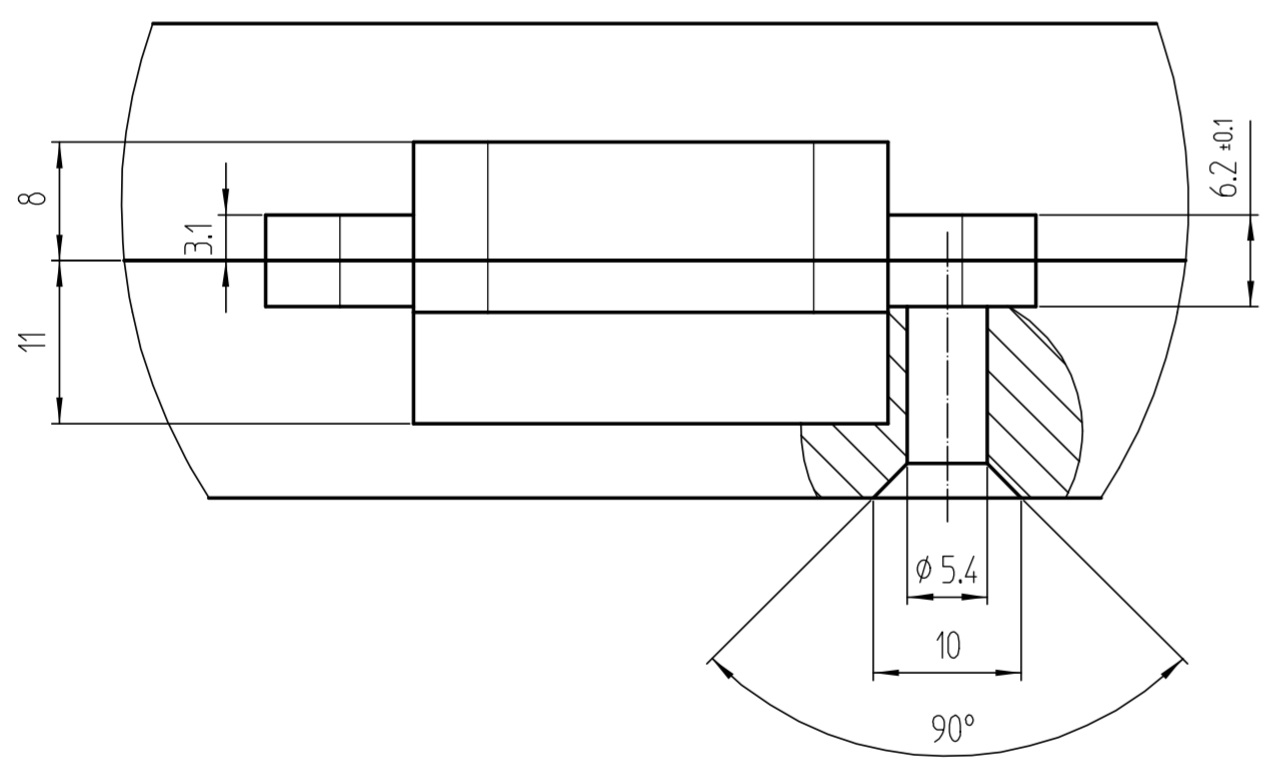

Innenansicht obere Schale

Innenansicht untere Schale

Detail1  
1:1

Leuchte mit 3000K	332-421
Leuchte mit 4000K	332-437
Fräslänge Leuchte	891mm

Piece	Designation/Description	Drawing/Mat.-Nr.	Pos	Material	DIN/VBN	Remark
Changings	C Zg. überarbeitet, neue Leuchte					Uecker_M 11.10.16
	B Ausfräsungen komplett überarbeitet					Ackerman 12.11.15
Used by	Date	Name	Weight/kg	6,386	Development No.	
Designed	15.10.15	Ackerman	Free Dim. Tol.	Main Scale	229-882	2 C 1/1
Released	11.10.16	Uecker_M	ISO 2768-mK	1:5		
In Change					Replacement for	
Designation						
Holztablar für LED-Leuchte L=995mm						
Project Customer 902						
www.vitra.com						