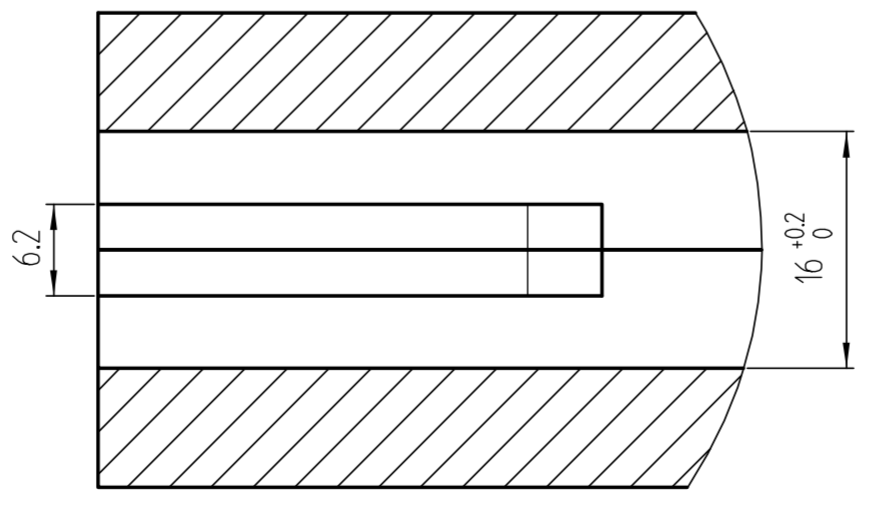

Innenansicht obere Schale

Innenansicht untere Schale

Detail1  
1:1

Leuchte mit 3000K	332-421
Leuchte mit 4000K	332-437
Fräslänge Leuchte	891mm

Piece	Designation/Description	Drawing/Mat.-Nr.	Pos	Material	DIN/VBN	Remark
Changings	C Zg. überarbeitet, neue Leuchte					Uecker_M 11.10.16
	B Ausfräsungen komplett überarbeitet					Ackerman 12.11.15
Used by	Date	Name	Weight/kg	6,386	Development No.	
Designed	15.10.15	Ackerman	Free Dim. Tol.	Main Scale	229-882	2 C 1/1
Released	11.10.16	Uecker_M	ISO 2768-mK	1:5		
In Change					Replacement for	
Designation						
Holztablar für LED-Leuchte L=995mm						
Project Customer 902						
www.vitra.com						