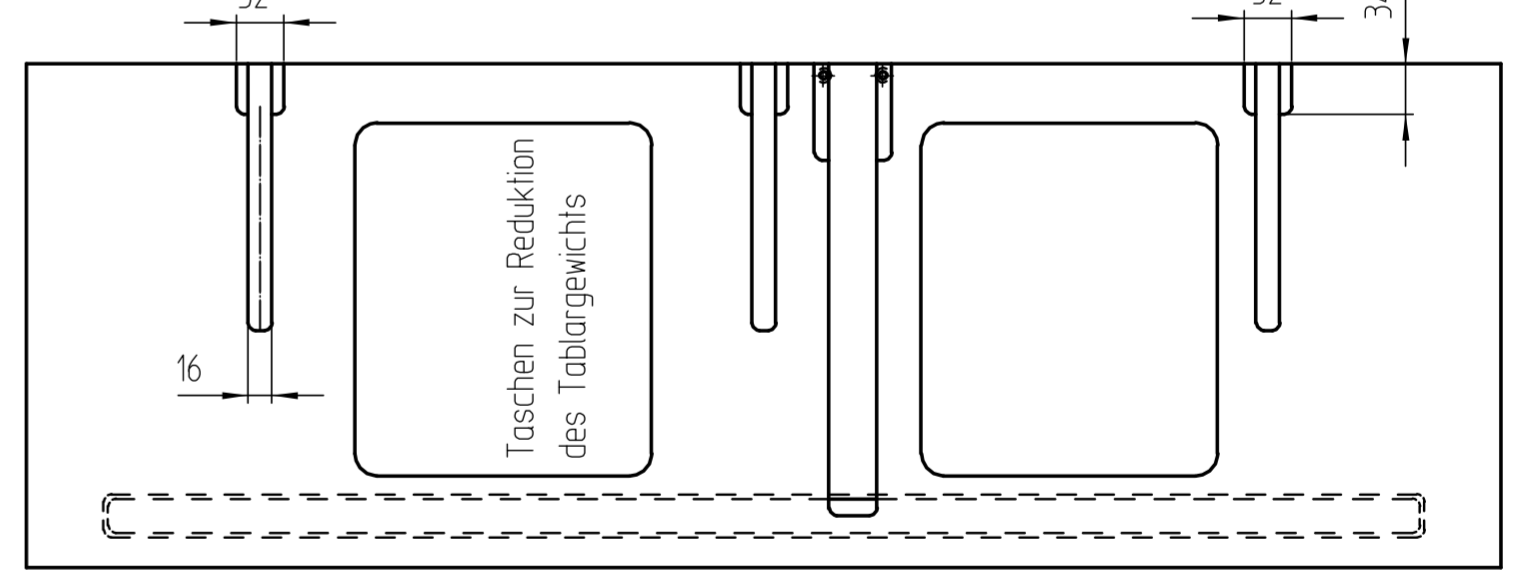

Innenansicht obere Schale

Innenansicht untere Schale

Detail1  
1:1

Leuchte mit 3000K	332-421
Leuchte mit 4000K	332-437
Fräslänge Leuchte	891mm

Piece	Designation/Description	Drawing/Mat.-Nr.	Pos	Material	DIN/VBN	Remark
Changings	C Zg. überarbeitet, neue Leuchte					Uecker_M 11.10.16
	B Ausfräsungen komplett überarbeitet					Ackerman 12.11.15
Used by	Date	Name	Weight/kg	6,386	Development No.	
Designed	15.10.15	Ackerman	Free Dim. Tol.	Main Scale	229-882	2 C 1/1
Released	11.10.16	Uecker_M	ISO 2768-mK	1:5		
In Change					Replacement for	
Designation						
Holztablar für LED-Leuchte L=995mm						
Project Customer 902						
www.vitra.com						