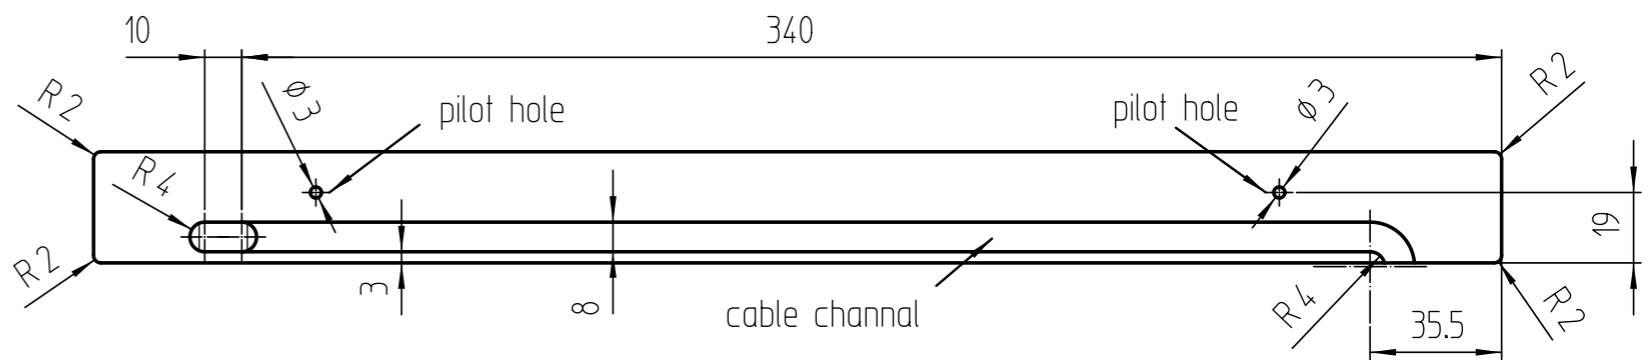

shelf	A=617,5	A=992,5	A=1242,5
length B	614,5	989,5	1239,5
lamp 3000K	332-420	332-421	332-422
lamp 4000K	332-436	332-437	332-438
length	580	890	1140
width dimension	581	891	1141

Piece	Designation/Description	Drawing/Mat.-Nr.	Pos	Material	DIN/VBN	Remark
Changings	E	Zeichnung überarbeitet, neue Leuchte			Uecker_M	11.10.16
	D	Zeichnungsrahmen geändert				22.01.16
Used by	First used for		Foreign designation		Format	Index
	Date	Name	Weight/kg	53,303	Development No.	
Designed	25.06.14	Ewald_A	Free Dim. Tol.	Main Scale	229-120	3 E 1/1
Released	17.12.18	Studer_A	HT 25	1:5		
In Change					Replacement for	
Designation				Holztablar Bx380x30 for LED-lamp		
Project E01498 Customer 991						
www.visplay.com						