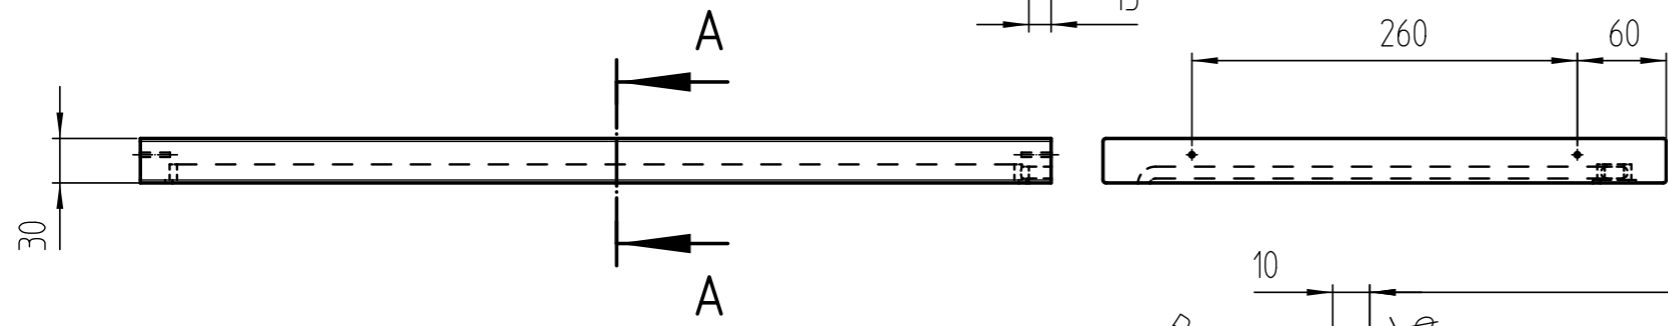

shelf	A=617,5	A=992,5	A=1242,5
length B	614,5	989,5	1239,5
lamp 3000K	332-420	332-421	332-422
lamp 4000K	332-436	332-437	332-438
length	580	890	1140
width dimension	581	891	1141

Piece	Designation/Description	Drawing/Mat.-Nr.	Pos	Material	DIN/VBN	Remark
Changings	E	Zeichnung überarbeitet, neue Leuchte			Uecker_M	11.10.16
	D	Zeichnungsrahmen geändert				22.01.16
Used by	First used for		Foreign designation		Format	Index
	Date	Name	Weight/kg	53,303	Development No.	
Designed	25.06.14	Ewald_A	Free Dim. Tol.	Main Scale	229-120	3 E 1/1
Released	17.12.18	Studer_A	HT 25	1:5		
In Change					Replacement for	
Designation				Holztablar Bx380x30 for LED-lamp		
Project E01498 Customer 991						
www.visplay.com						