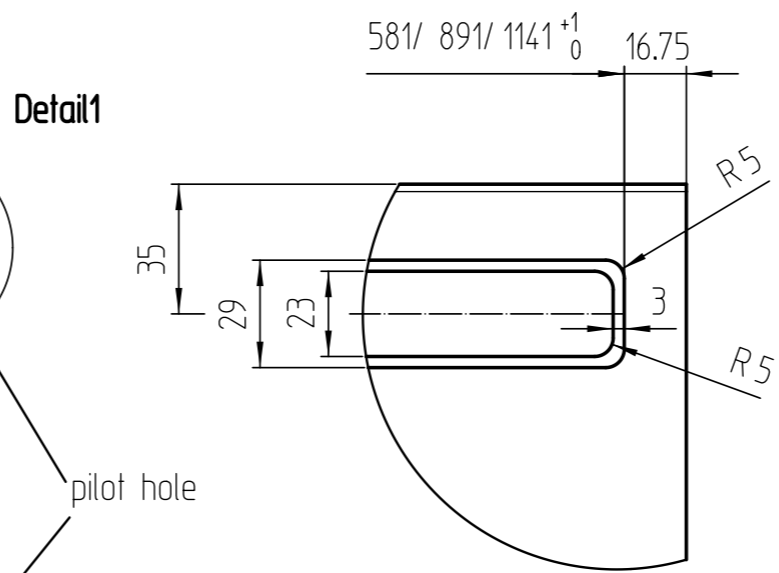

shelf	A=617,5	A=992,5	A=1242,5
length B	614,5	989,5	1239,5
lamp 3000K	332-420	332-421	332-422
lamp 4000K	332-436	332-437	332-438
length	580	890	1140
width dimension	581	891	1141

Piece	Designation/Description	Drawing/Mat.-Nr.	Pos	Material	DIN/VBN	Remark
Changings	E	Zeichnung überarbeitet, neue Leuchte			Uecker_M	11.10.16
	D	Zeichnungsrahmen geändert				22.01.16
Used by	First used for		Foreign designation		Format	Index
	Date	Name	Weight/kg	53,303	Development No.	
Designed	25.06.14	Ewald_A	Free Dim. Tol.	Main Scale	229-120	3 E 1/1
Released	17.12.18	Studer_A	HT 25	1:5		
In Change					Replacement for	
Designation				Holztablar Bx380x30 for LED-lamp		
Project E01498 Customer 991						
www.visplay.com						