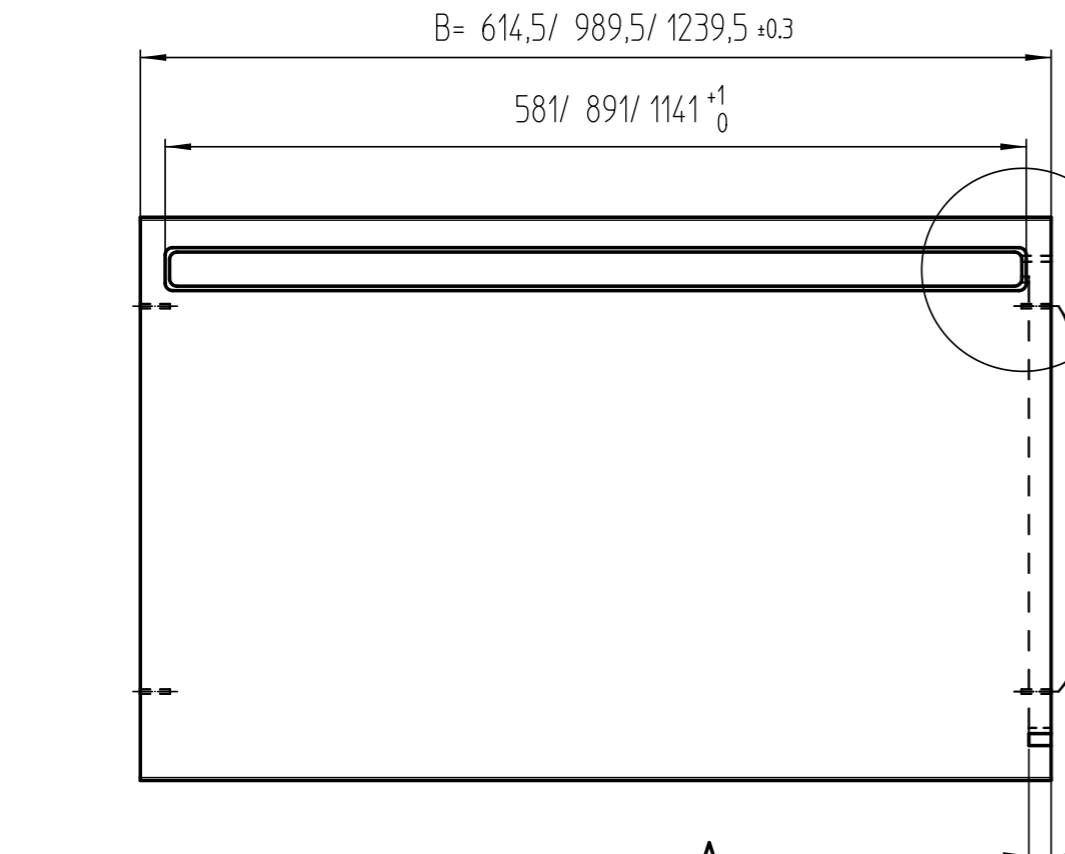

shelf	A=617,5	A=992,5	A=1242,5
length B	614,5	989,5	1239,5
lamp 3000K	332-420	332-421	332-422
lamp 4000K	332-436	332-437	332-438
length	580	890	1140
width dimension	581	891	1141

Piece	Designation/Description	Drawing/Mat.-Nr.	Pos	Material	DIN/VBN	Remark
Changings	E	Zeichnung überarbeitet, neue Leuchte			Uecker_M	11.10.16
	D	Zeichnungsrahmen geändert				22.01.16
Used by	First used for		Foreign designation		Format	Index
	Date	Name	Weight/kg	53,303	Development No.	
Designed	25.06.14	Ewald_A	Free Dim. Tol.	Main Scale	229-120	3 E 1/1
Released	17.12.18	Studer_A	HT 25	1:5		
In Change					Replacement for	
Designation				Holztablar Bx380x30 for LED-lamp		
Project E01498 Customer 991						
www.visplay.com						