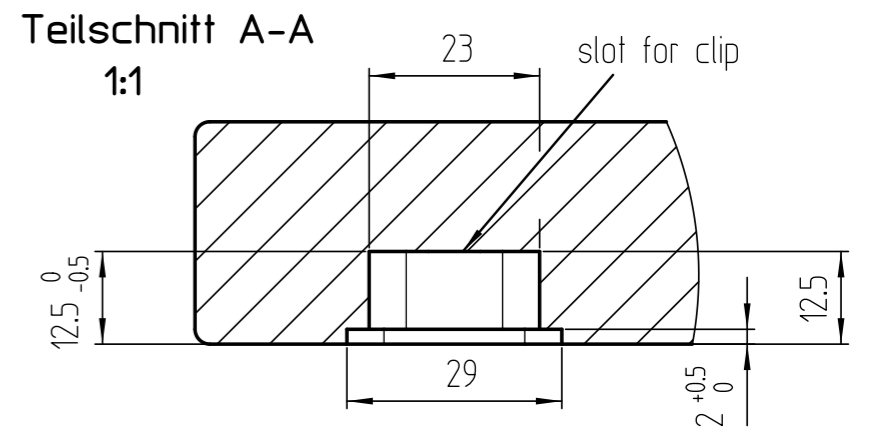

shelf	A=617,5	A=992,5	A=1242,5
length B	614,5	989,5	1239,5
lamp 3000K	332-420	332-421	332-422
lamp 4000K	332-436	332-437	332-438
length	580	890	1140
width dimension	581	891	1141

Piece	Designation/Description	Drawing/Mat.-Nr.	Pos	Material	DIN/VBN	Remark
Changings	E	Zeichnung überarbeitet, neue Leuchte			Uecker_M	11.10.16
	D	Zeichnungsrahmen geändert				22.01.16
Used by	First used for		Foreign designation		Format	Index
	Date	Name	Weight/kg	53,303	Development No.	
Designed	25.06.14	Ewald_A	Free Dim. Tol.	Main Scale	229-120	3 E 1/1
Released	17.12.18	Studer_A	HT 25	1:5		
In Change					Replacement for	
Designation				Holztablar Bx380x30 for LED-lamp		
Project E01498 Customer 991						
www.visplay.com						